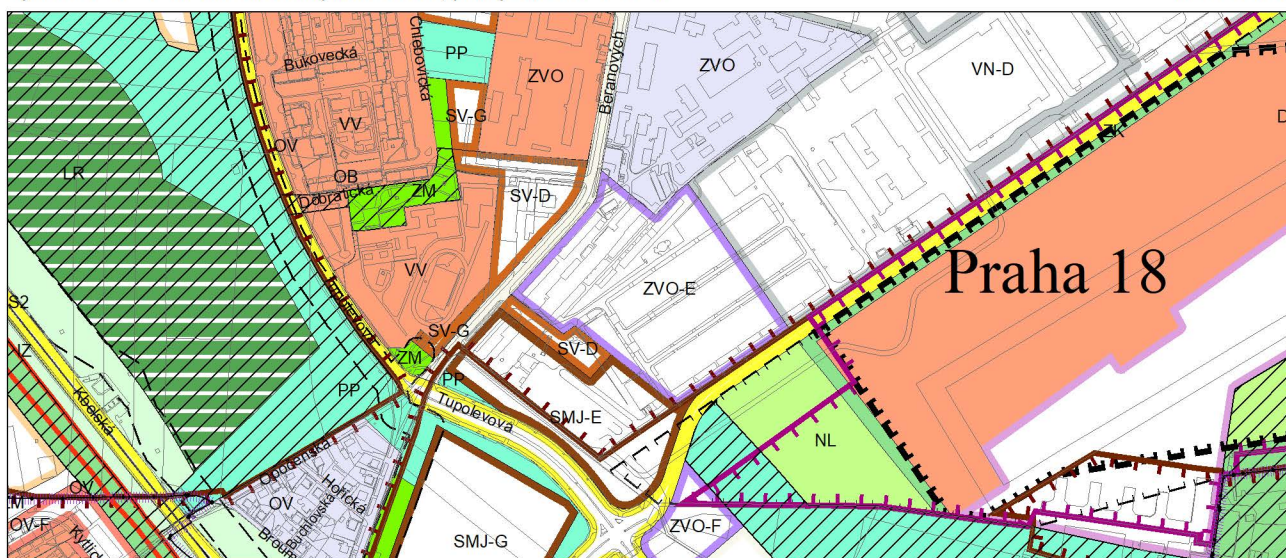

Výkres č. 31 – Podrobné členění ploch zeleně, platný stav k 1. 1. 2017

M 1 : 10 000

Promítnutí změny do výkresu č. 31 - Podrobné členění ploch zeleně, platný stav k 1. 1. 2017

M 1 : 10 000